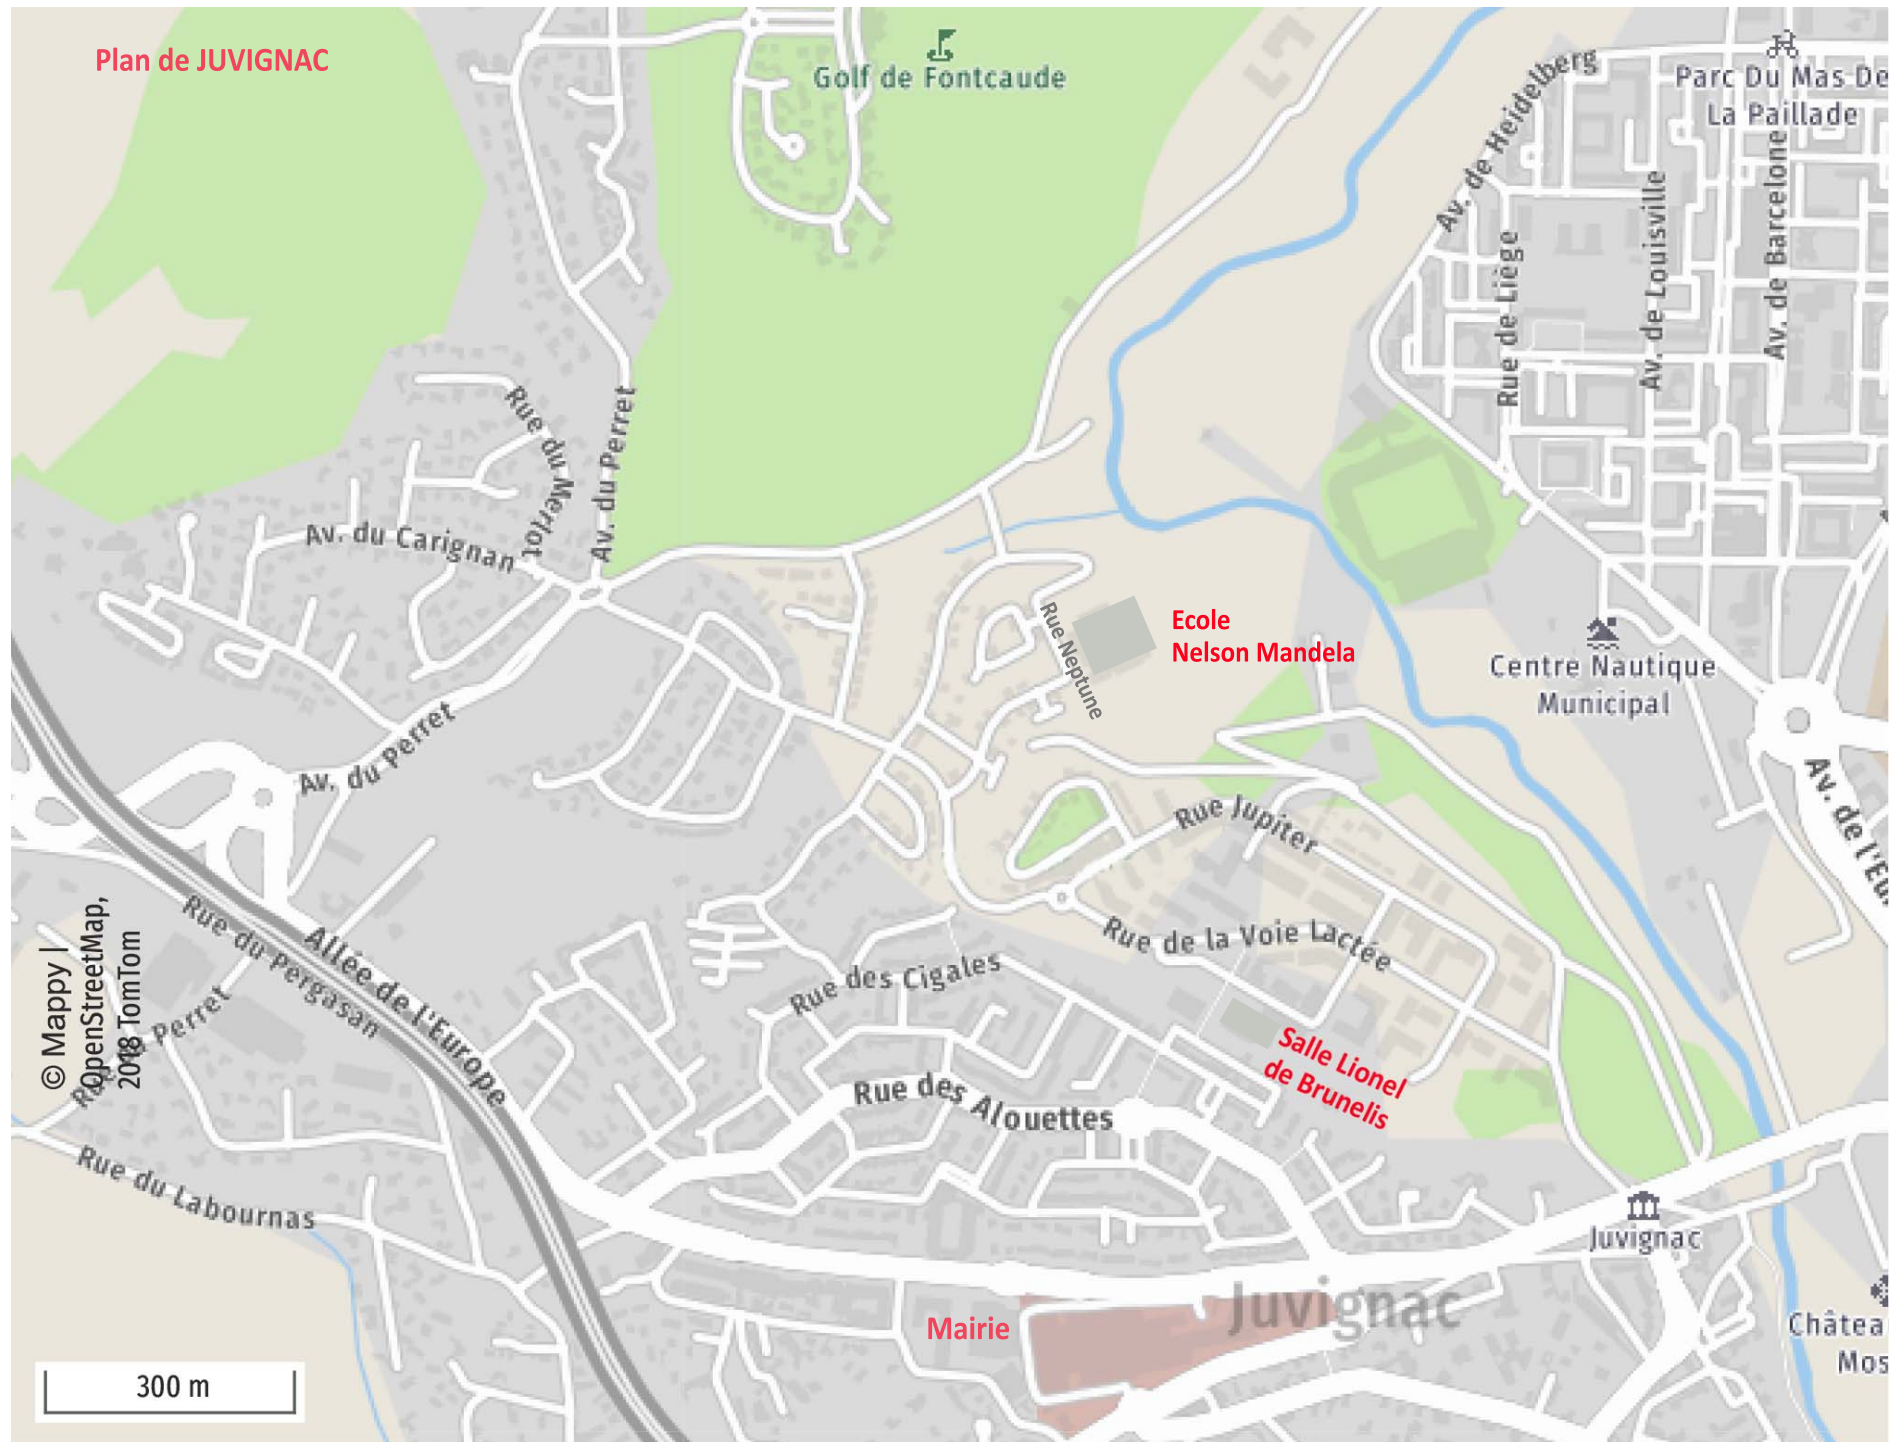

Plan de JUVIGNAC

Golf de Fontcaude

Parc Du Mas De La Paillade

Ecole Nelson Mandela

Centre Nautique Municipal

Salle Lionel de Brunelis

Mairie

Juvignac

Châtea Mos

300 m

© Mappy | OpenStreetMap, 2018 TomTom